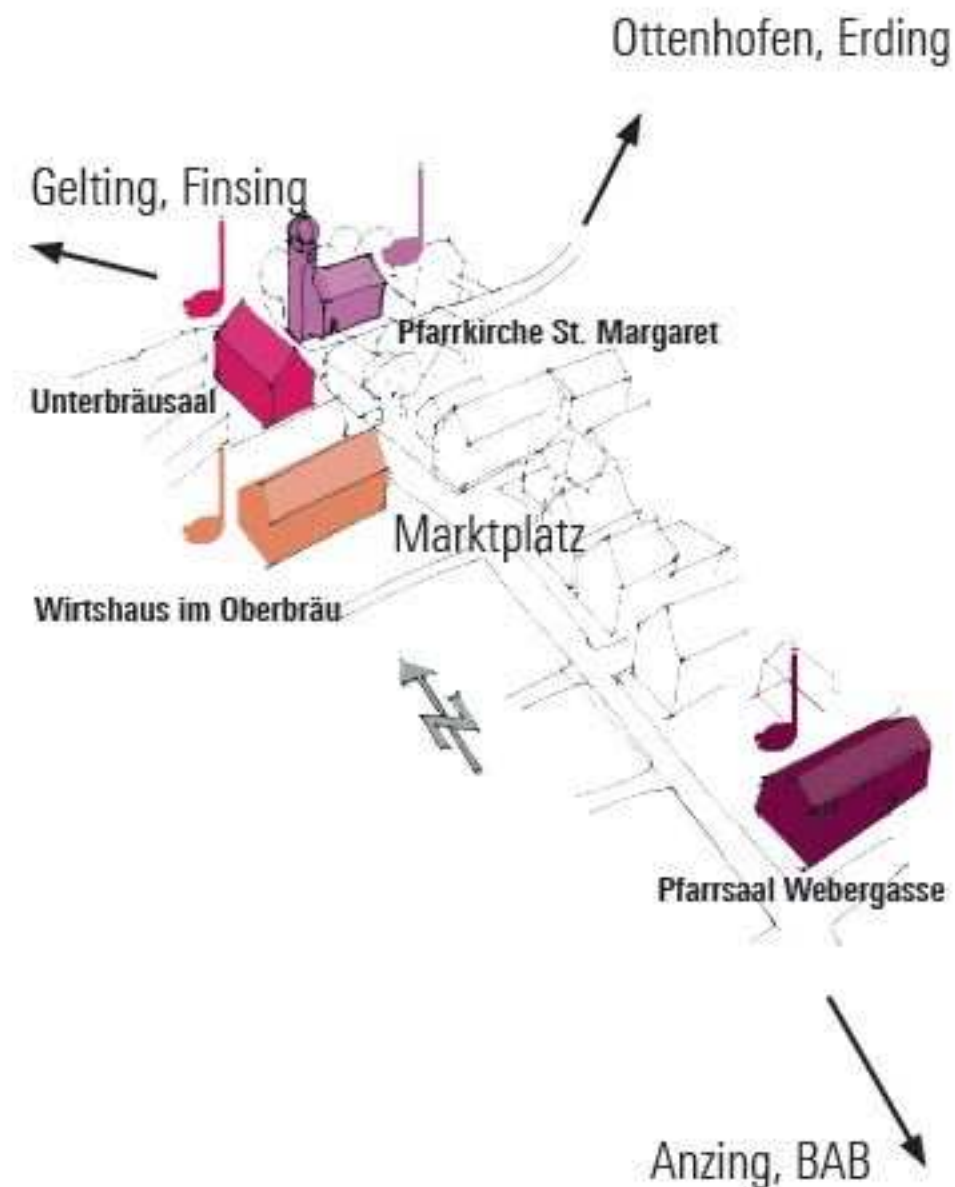

Uhrzeit	Pfarrkirche St. Margaret	Unterbräusaal	Wirtshaus im Oberbräu	Pfarrsaal Webergasse
19:00	Eröffnung Kirchenchor Markt Schwaben Marktkapelle Markt Schwaben			
19:30	Marktkapelle Markt Schwaben			
19:45		Veronika Gruber (Harfe)	Almfeld-Streichquartett W.A.Mozart KV 159	
20:00	Susi Gammel (Gesang) Susanne Knof (Blockflöte) Händel, Vivaldi u.a.			Jugendband „Andiamo“ Ltg. Bärbel Bauer
20:15		Barbershop-Chor „Herrenbesuch“		
20:30	Petra Arnold, Susi Gammel, Albert Hones singen zum Thema „Liebe“ (Christian Kappl, Klavier)		Almfeld-Streichquartett Mendelssohn op.12	
20:45		The Groovy-Girls Ltg. Martina Kneißl Popballaden u.a.		
21:00	Vorstellung der Orgel in St. Margaret. Treffpunkt Empore			„Markt Schwaben's finest“ - die Bigband der Musikschule Ltg. Hermann Rid
21:15		Waltraud Kraxner (Trompete) Angelika Wonnemann (Gesang)		
21:30	Rainer Viktor singt Reinhard Mey		Florian Allgayer Acoustic Blues, Country & Jazz	
21:45		„Angklung workshop“ indonesische Bambusmusik		
22:00	Blockflötenquartett „Die Fleurtisten“			Jugendband „Andiamo“
22:15		Barbershop-Chor „Herrenbesuch“		
22:30	Harfenduo & Kontrabass „Die zwei Vielsaitigen“ Volksmusik			
22:45		Elke Deuringer und Herrmann Bogenrieder		ENDE
23:15		ENDE	ENDE	
23:30	Komplet Kirchenchor St. Margaret Sophia Gell (Klarinette)			

Ortsplan Markt Schwaben

Versorgung:

Im Pfarrheim und im Unterbräusaal werden Getränke und Knabbereien angeboten, im Wirtshaus im Oberbräu können Sie à la carte essen.