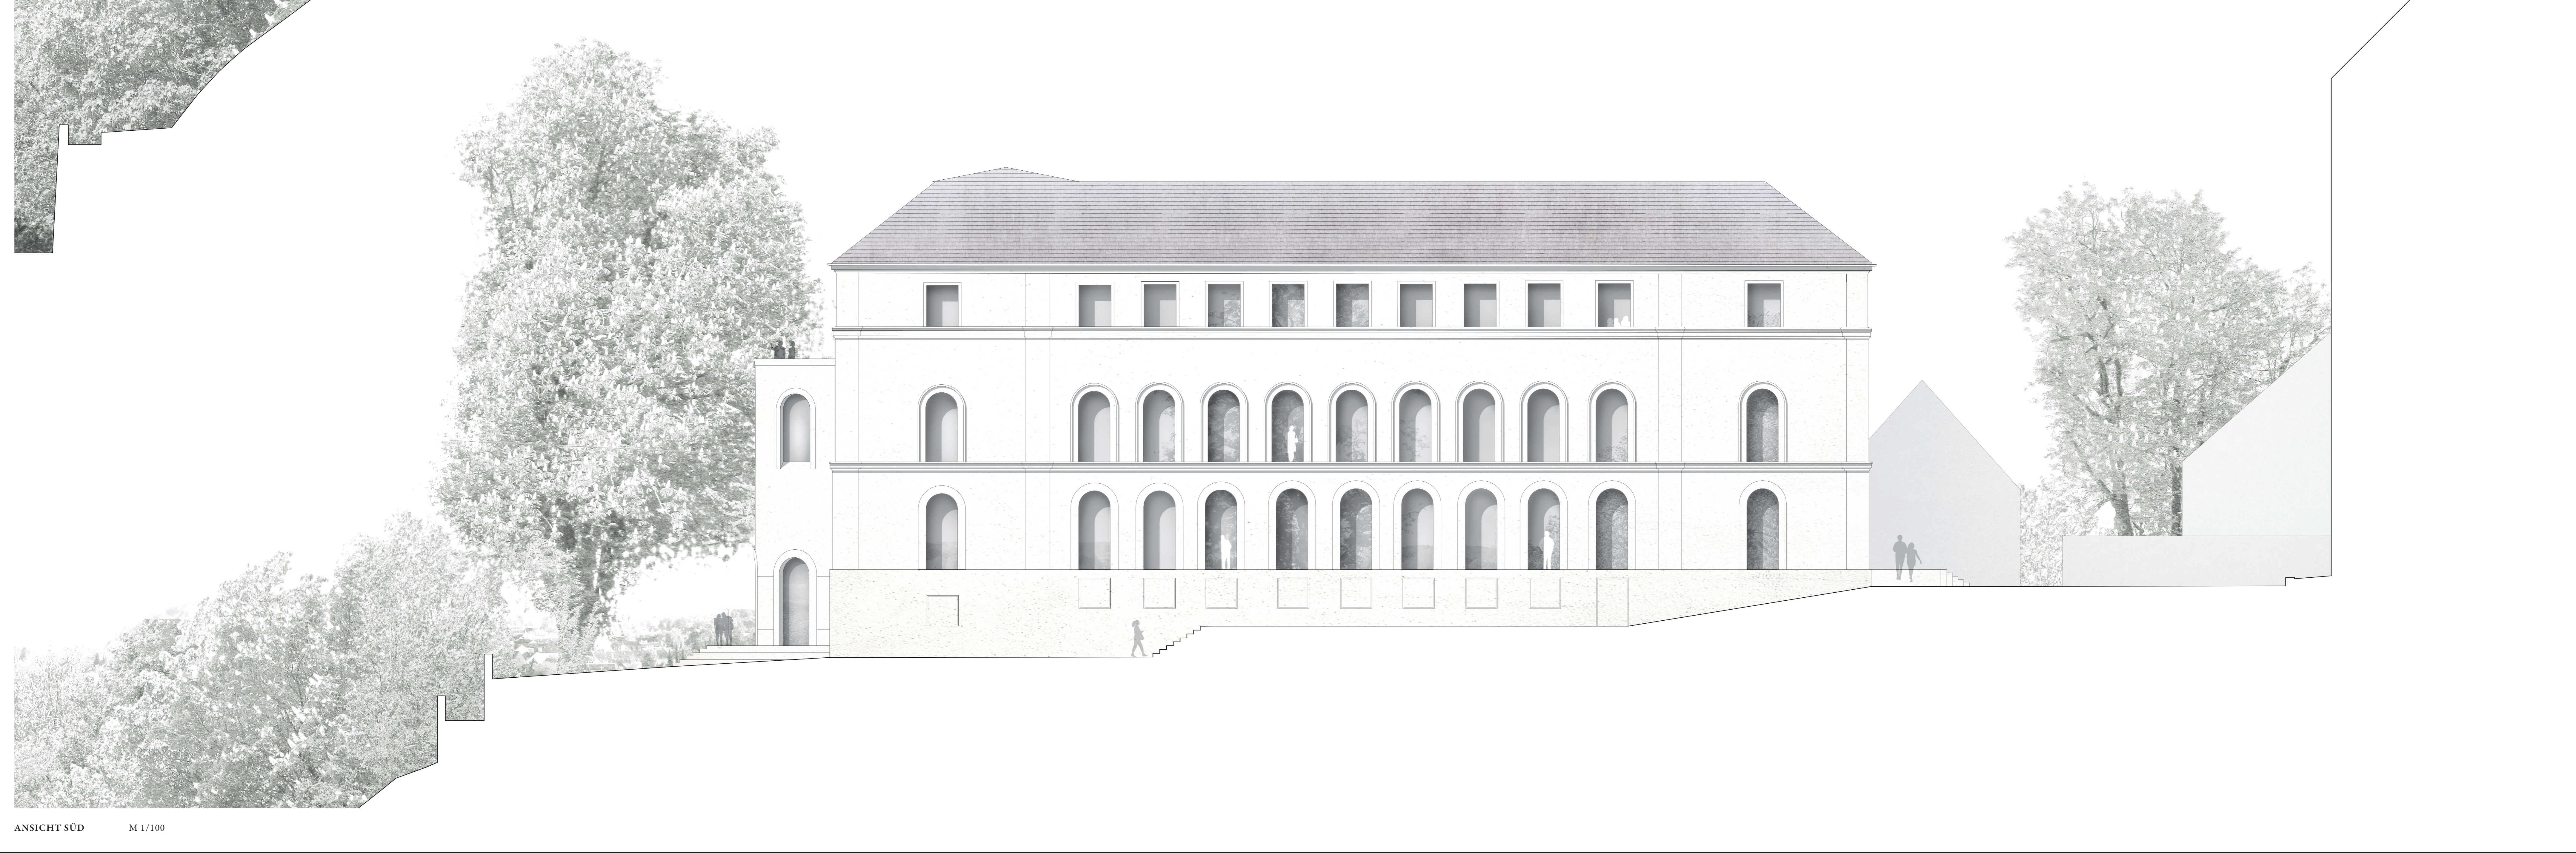

LÄNGSSCHNITT M 1/100

ANSICHT SÜD M 1/100

DIÖZESANMUSEUM FREISING
 GEÖFFNETE WÄNDE
 Weiterentwicklung und Neugestaltung Domberg Freising
 Realisierungswettbewerb