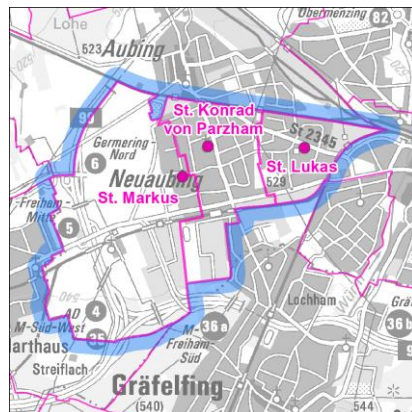

Pfarrei St. Konrad

Freienfelsstr. 5

81249 München

Tel: 089/875266

Fax: 089/8713609

www.st-konrad.net

st-konrad.muenchen@ebmuc.de

Pfarrei St. Lukas

Aubinger Str. 63

81243 München

Tel: 089/8204711-0

Fax: 089/8204711-23

www.st-lukas-muenchen.de

st-lukas.muenchen@ebmuc.de

Pfarrei St. Markus

Wiesentfeller Str. 49

81249 München

Tel: 089/897149-0

Fax: 089/897149-15

[www.erzbistum-](http://www.erzbistum-muenchen.de/StMarkusMuenchen)

[muenchen.de/StMarkusMuenchen](http://www.erzbistum-muenchen.de/StMarkusMuenchen)

st-markus.muenchen@ebmuc.de