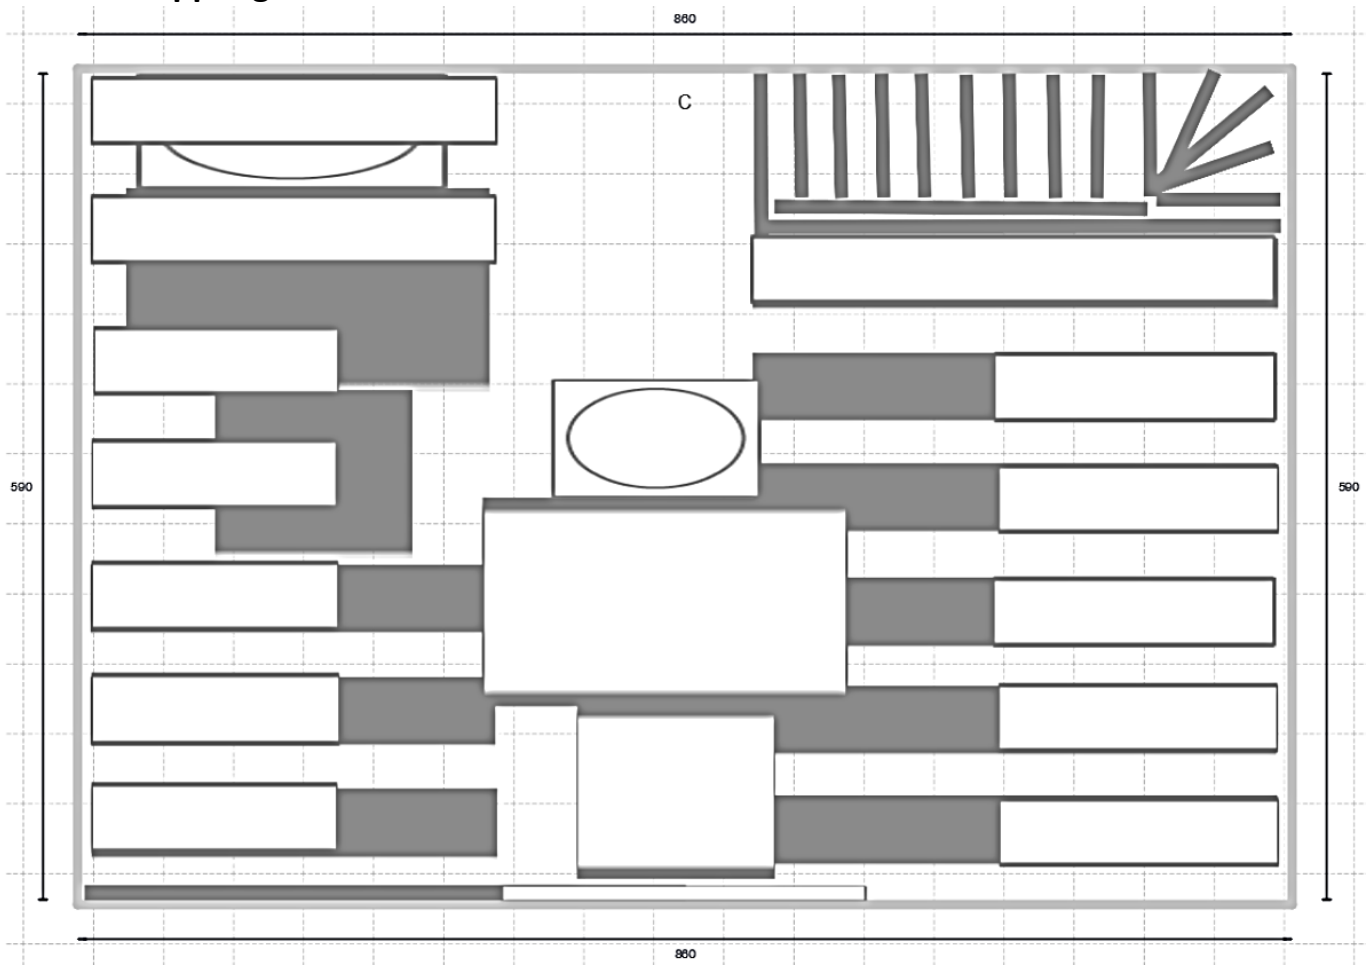

Istzustand: ca. 57 Sitzplätze

Orgel in der Mitte positioniert: ca 57 Sitzplätze

Mit Überlappung:

Ursprüngliche Position der Orgel vor Kirchenrenovierung: