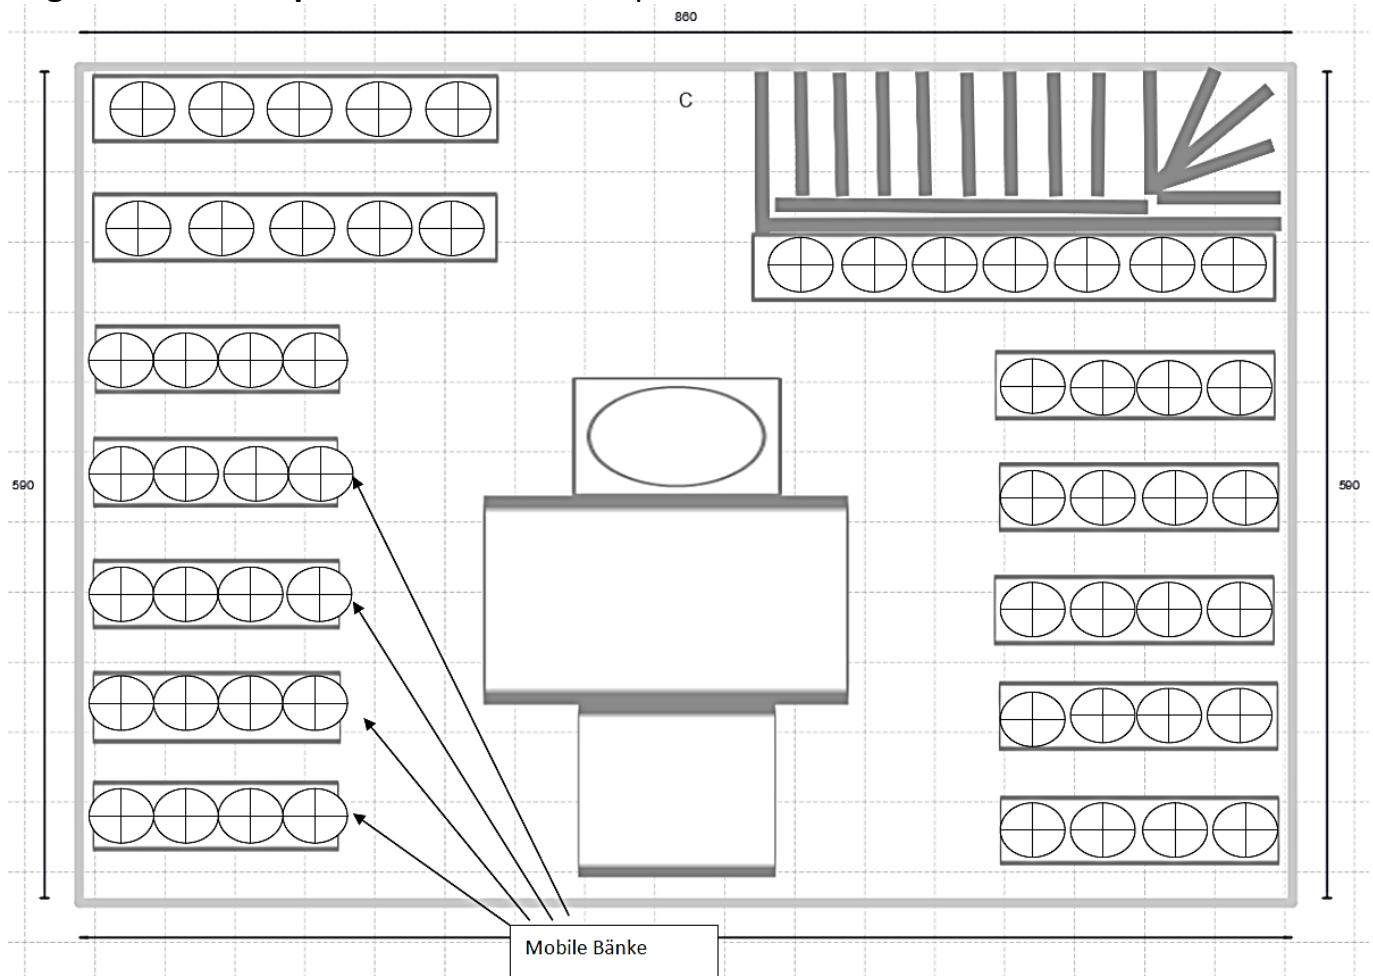

Istzustand: ca. 57 Sitzplätze

Orgel in der Mitte positioniert: ca 57 Sitzplätze

Mit Überlappung:

Ursprüngliche Position der Orgel vor Kirchenrenovierung: