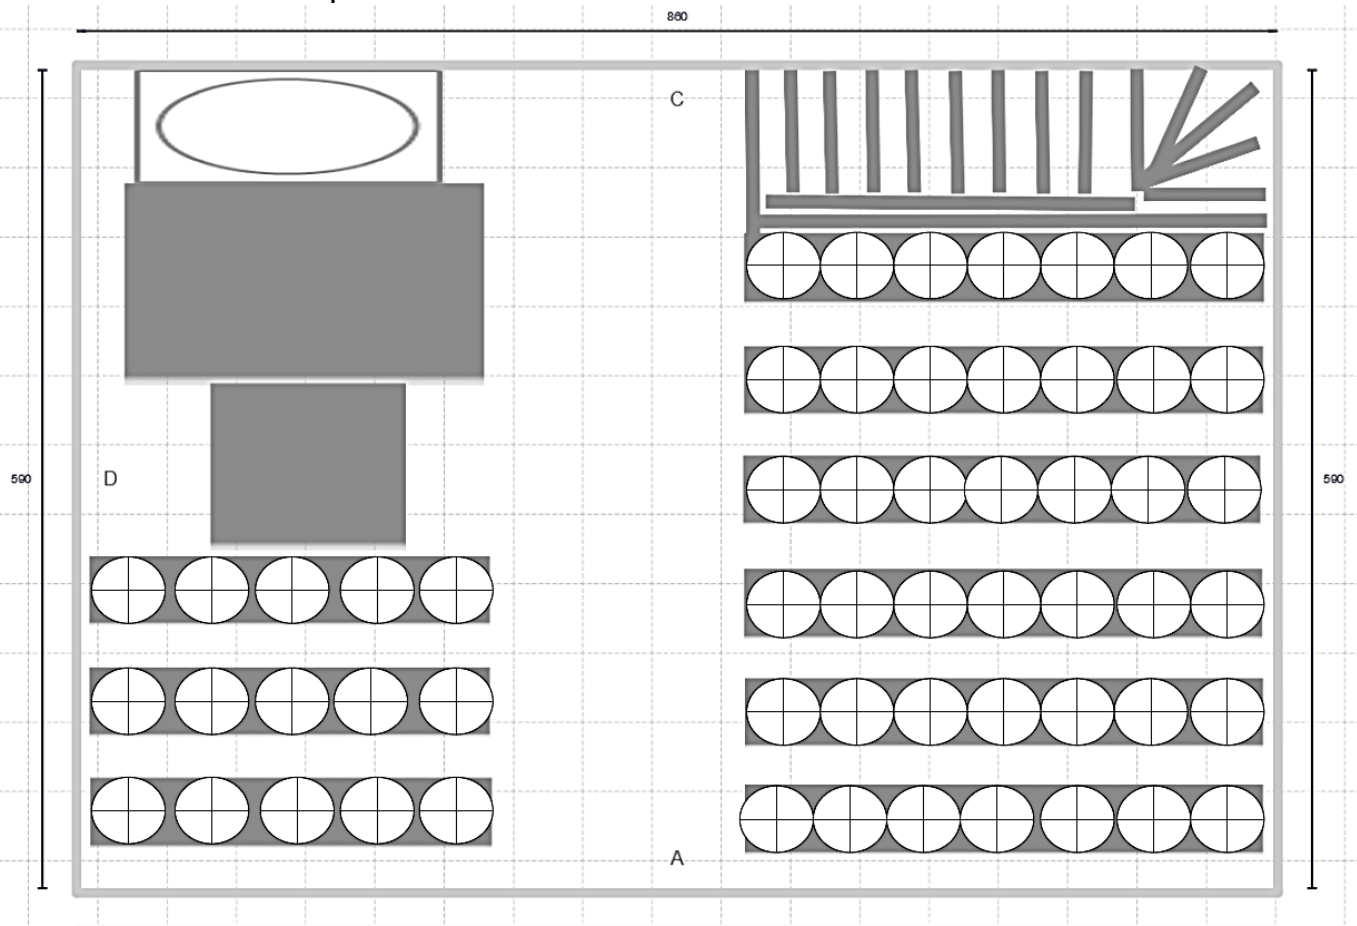

Istzustand: ca. 57 Sitzplätze

Orgel in der Mitte positioniert: ca 57 Sitzplätze

Mit Überlappung:

Ursprüngliche Position der Orgel vor Kirchenrenovierung: