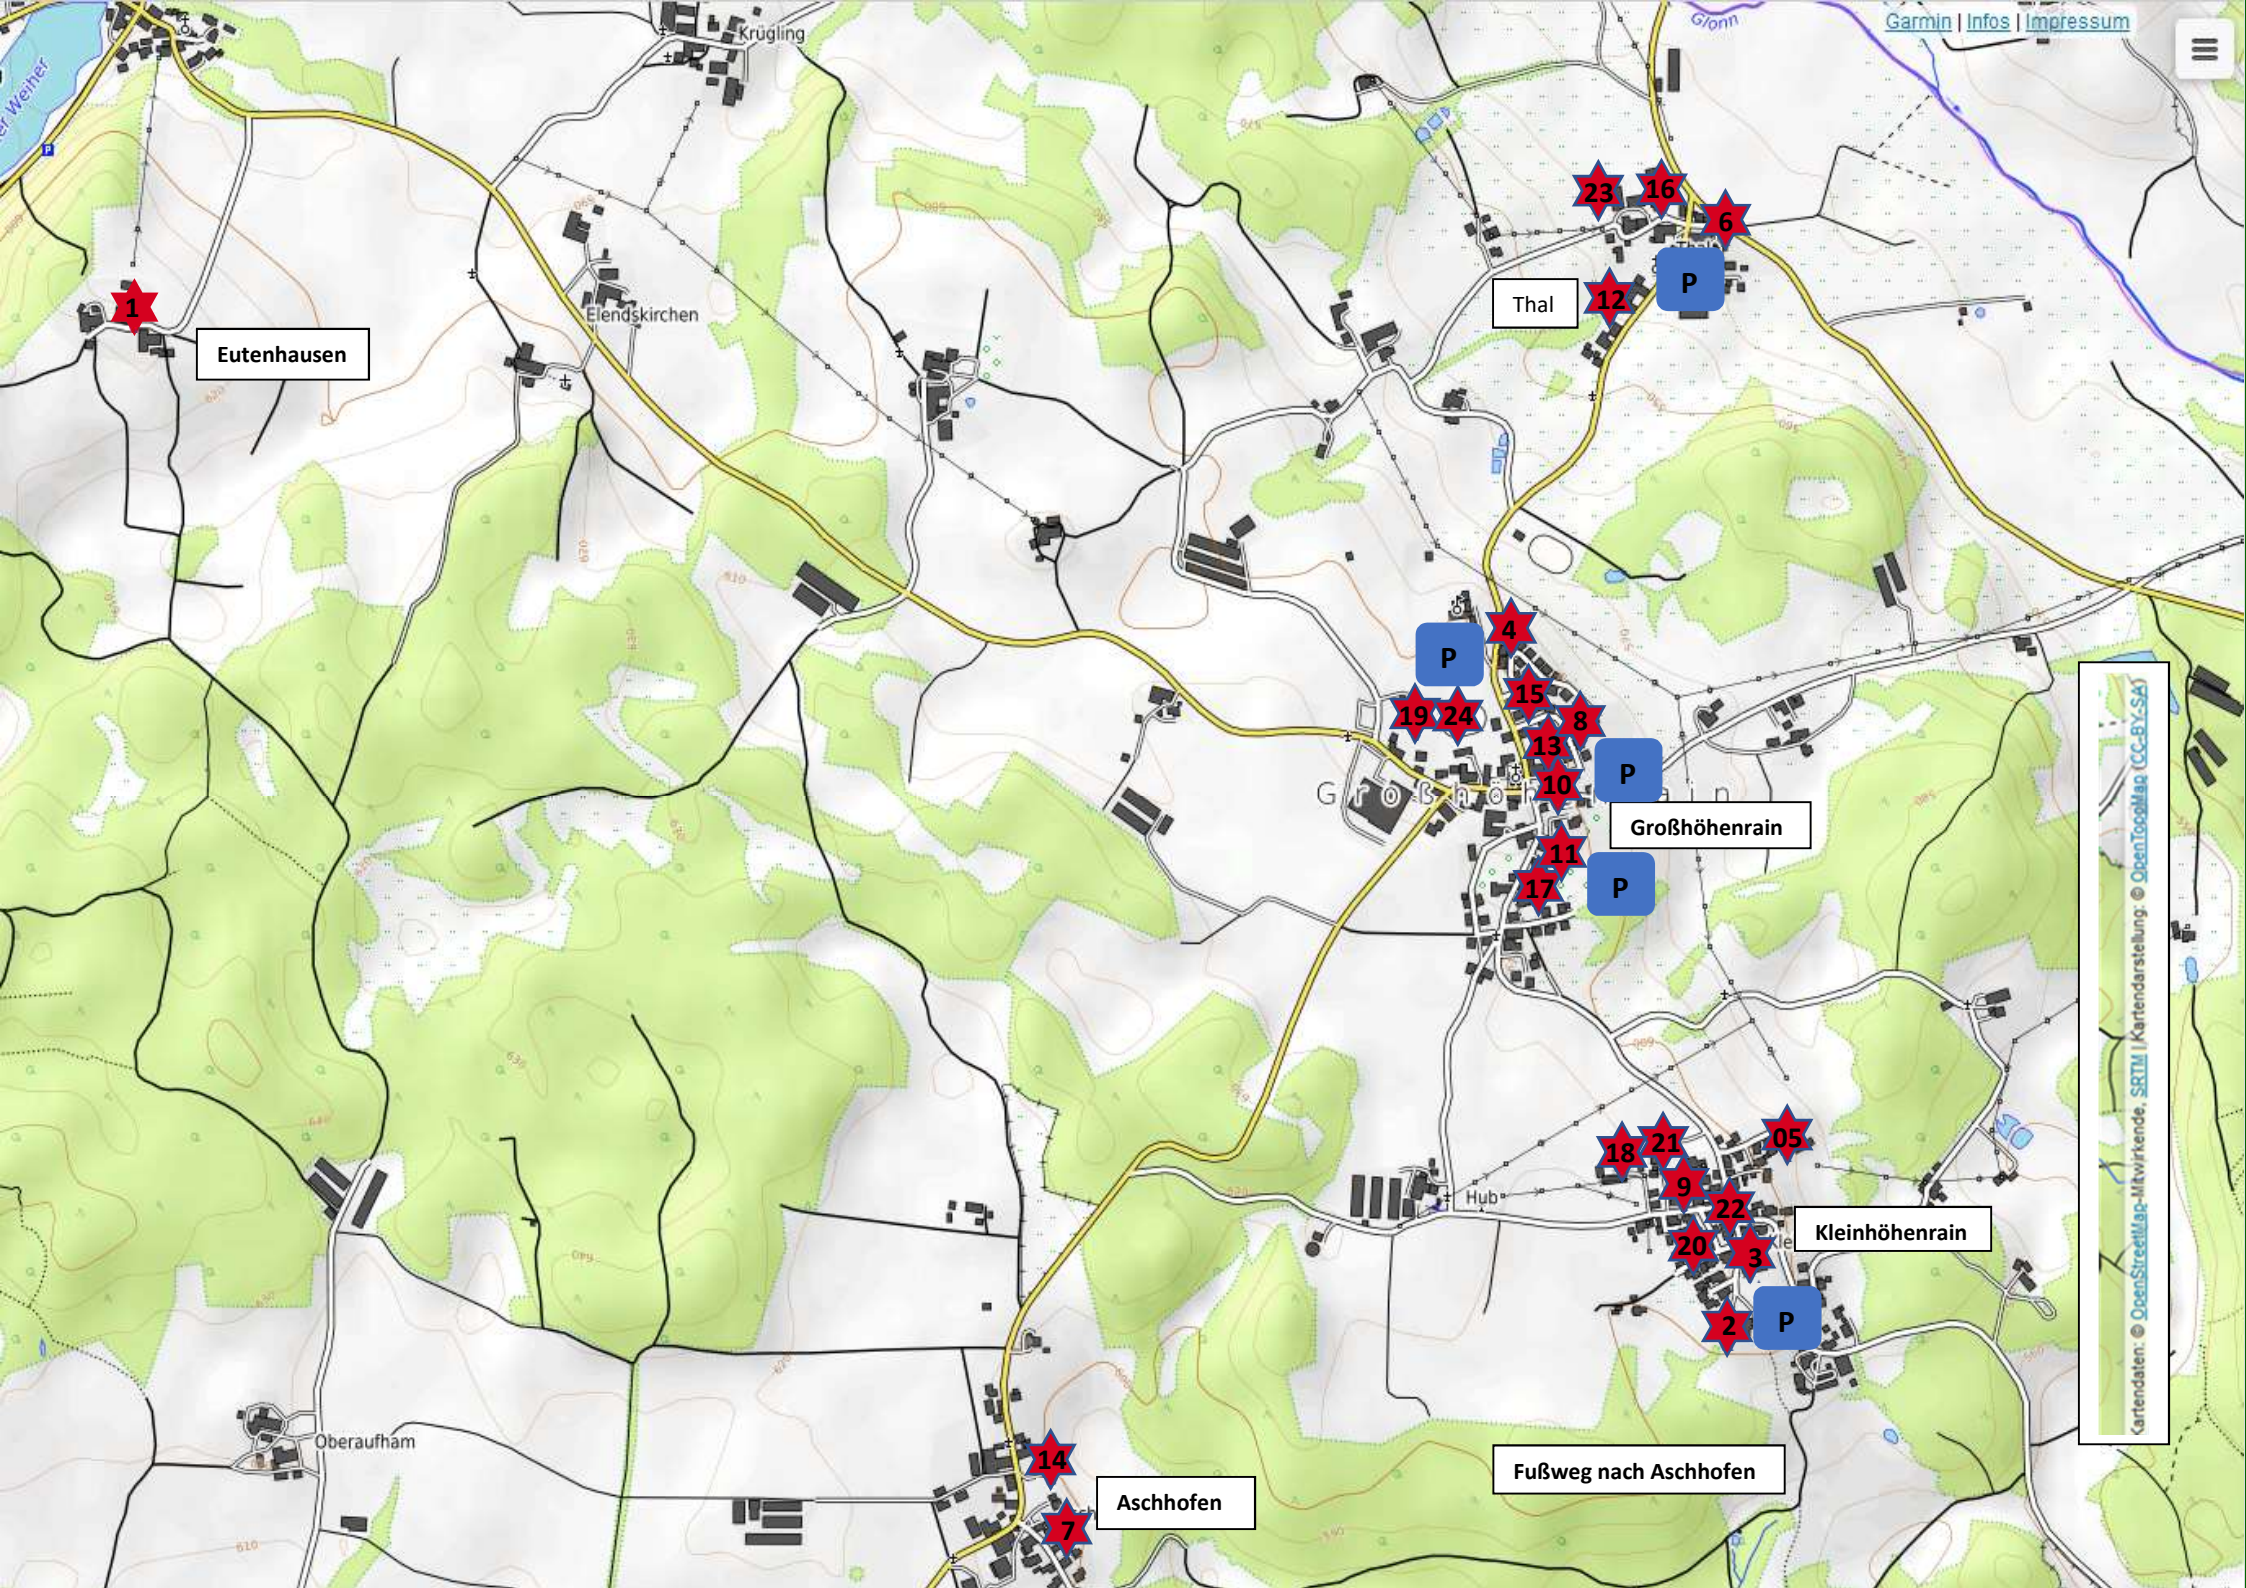

### Folgende Fenster können besichtigt werden:

1. Eutenhausen 4a, Eutenhausen
2. Gasthof „Schöne Aussicht“, Schöne Aussicht 9, Kleinhöhenrain
3. Schöne Aussicht 2, Kleinhöhenrain
4. Zur Rainleiten 7, Großhöhenrain
5. Zieglerweg 2b, Kleinhöhenrain
6. Landgasthof Stahuber, Thal 3, Thal
7. Aschhofen 26, Aschhofen
8. Bergstraße 7, Großhöhenrain
9. Stepheweg 2, Kleinhöhenrain
10. Gasthof Höhenrain, Schloßstraße 2, Großhöhenrain
11. Kriners Backstüberl, Kirchdorferstraße 5, Großhöhenrain
12. Thal 20, Thal
13. Kindergarten Höhenrain, Schloßstraße 4, Großhöhenrain
14. Aschhofen 32, Aschhofen
15. Zur Rainleiten 4, Großhöhenrain
16. Thal 6, Thal
17. Grundschule Höhenrain, Kirchdorferstraße 9, Großhöhenrain
18. Kürschnerweg 21 c, Kleinhöhenrain
19. SC Höhenrain, Schloßstraße 7, Großhöhenrain
20. Kürschnerweg 26, Kleinhöhenrain
21. Stepheweg 7, Kleinhöhenrain
22. Dorfstraße 14, Kleinhöhenrain
23. Thal 8, Thal
24. Krippenspielhütte, Schloßstraße 7, Großhöhenrain: **16:00 Uhr** Kinderkrippenfeier am Sportplatz

## Höhenrainer Advents Fenster

*Im Advent wird täglich um 17:30 Uhr ein weiteres Adventsfenster eröffnet. In der Zeit zwischen Weihnachten und Hl. Drei Könige sind alle Fenster bei einem ausgedehnten Spaziergang in einem (oder mehreren) Rundwegen zu besichtigen.*

Eutenhausen

Elendskirchen

Krügling

Thal

Großhöhenrain

Großhöhenrain

Kleinhöhenrain

Oberaufham

Aschhofen

Fußweg nach Aschhofen

Cartodaten: © OpenStreetMap-Mitwirkende, SRTM | Kartendarstellung: © OpenTopoMap (CC-BY-SA)