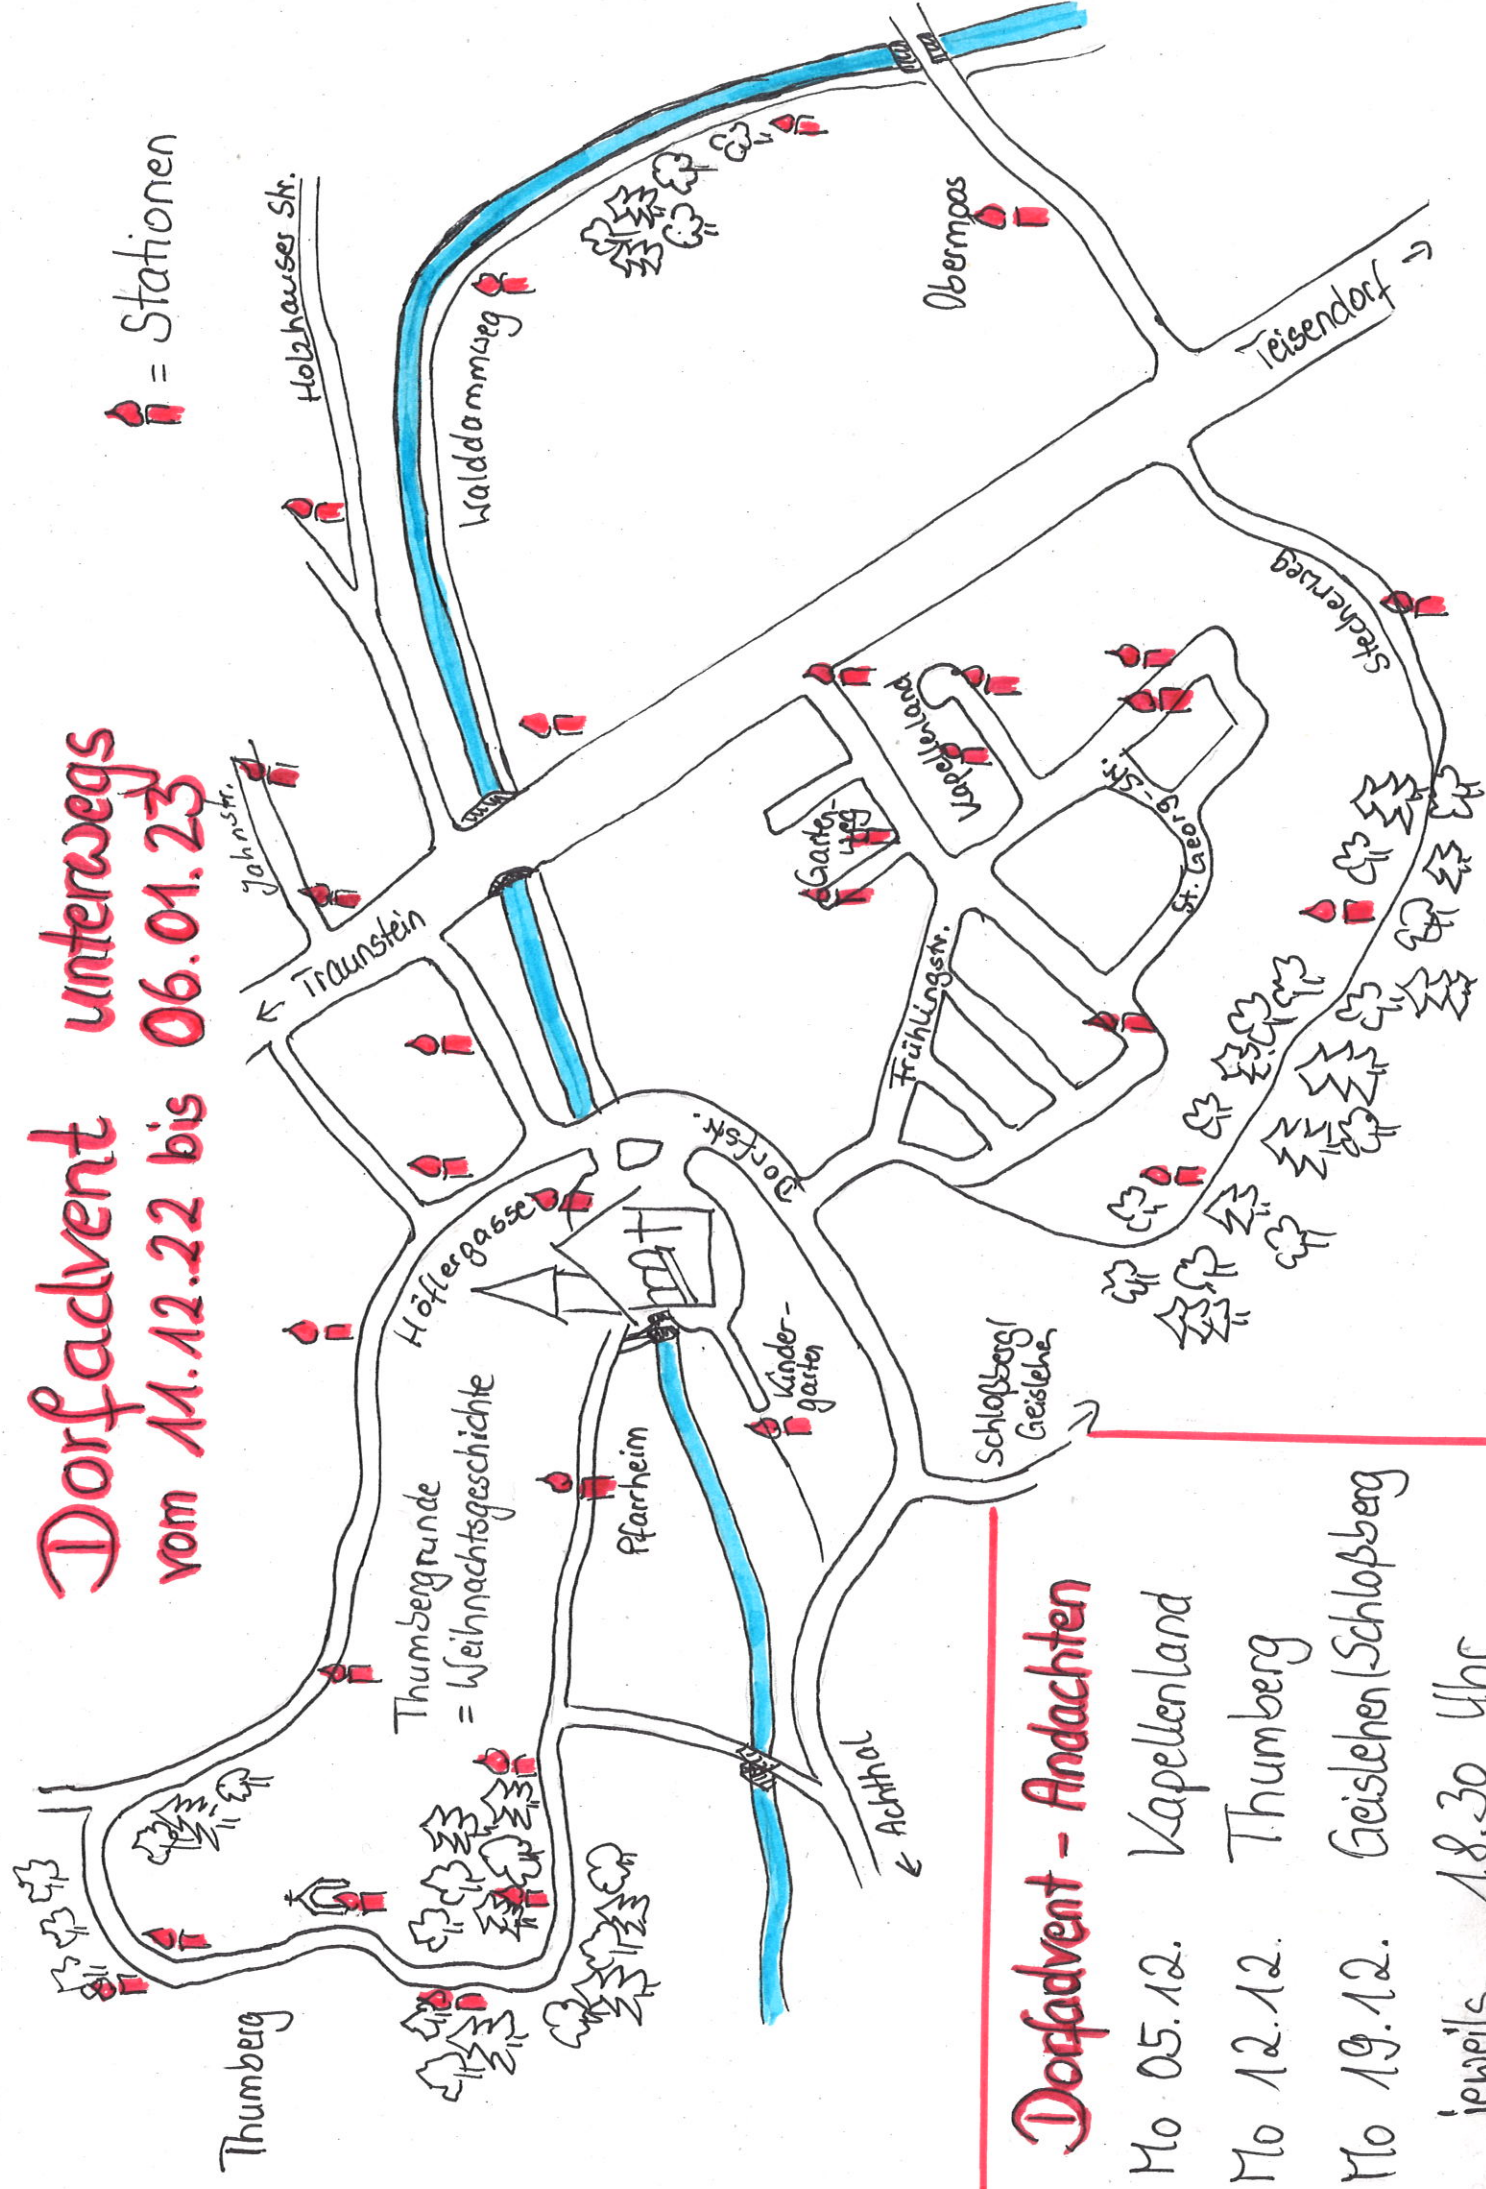

Dorfadvent unterwegs

vom 11.12.22 bis 06.01.23

 = Stationen

Dorfadvent - Andachten

- Mo 05.12. Kapellenland
 - Mo 12.12. Thumberg
 - Mo 19.12. Geislehen/Schloßberg
- Jeweils 18.30 Uhr