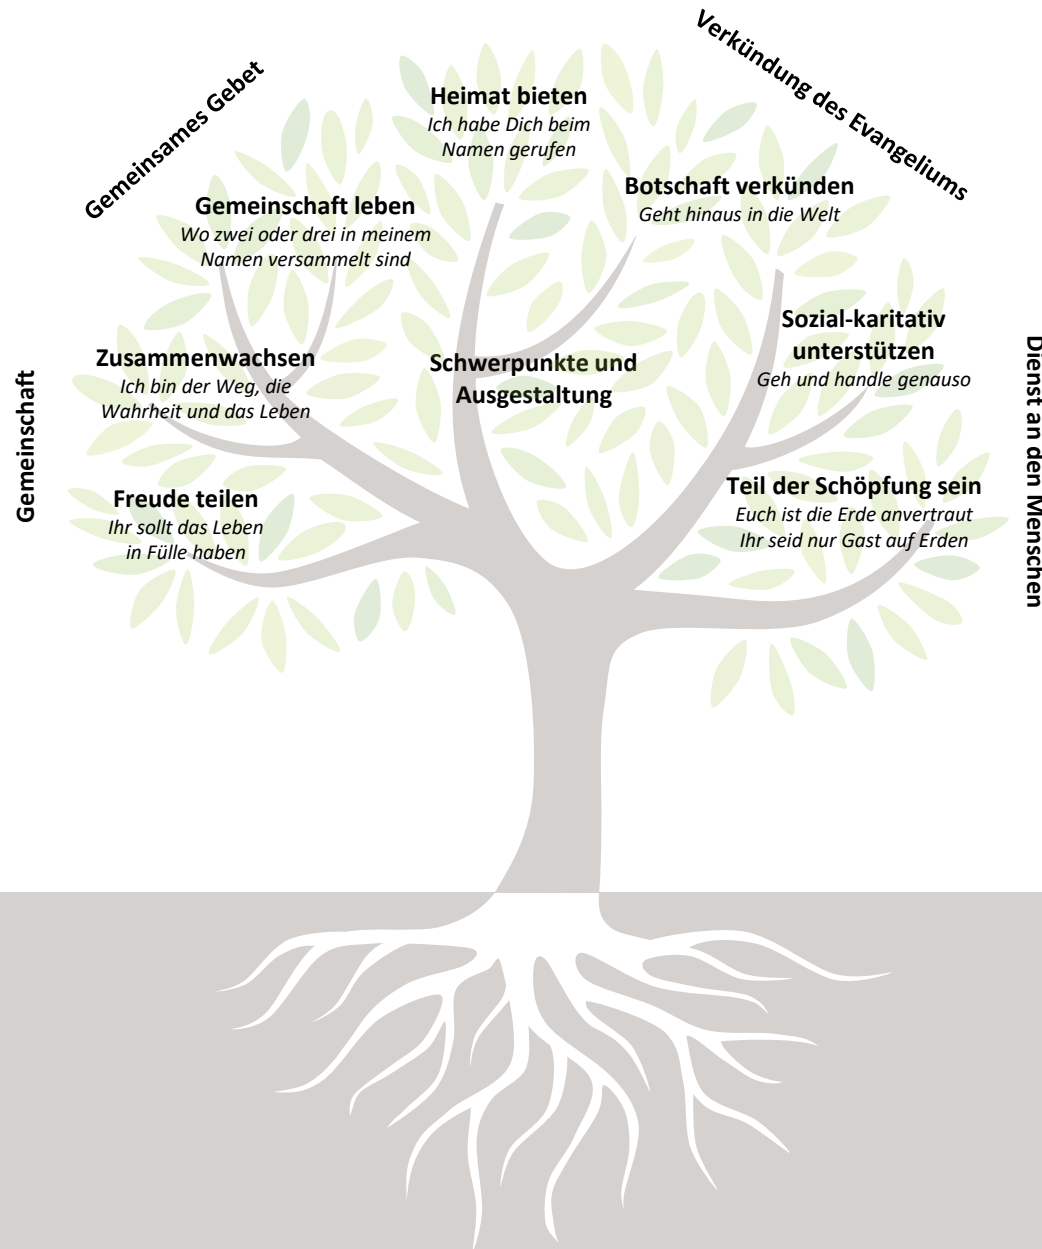

Leitbild

Pfarrverband München West

31. Januar 2023

Kirche soll im Pfarrverband München West bedeuten...

Aus dem Stamm erwachsen Äste mit verschiedenen **Schwerpunkten des Gemeindelebens**. Dessen konkrete **Ausgestaltung** ist vielfältig und wechselt von Zeit zu Zeit wie die Formen und Farben der Blätter.

Aus den Wurzeln ergeben sich **Werte** als richtungsgebender Stamm für unser persönliches und gemeinschaftliches Leben.

Für uns ist die **Botschaft Jesu Christi** Wurzelwerk und Fundament.

Unsere Schwerpunkte und vier grundlegende Äste der Kirche

Dieses Leitbild wurde in Zusammenarbeit zwischen dem Pfarrverbandsrat des Pfarrverbands München West, den Pfarrgemeinderäten von St. Konrad, St. Lukas und St. Markus, sowie dem Seelsorgsteam erarbeitet.