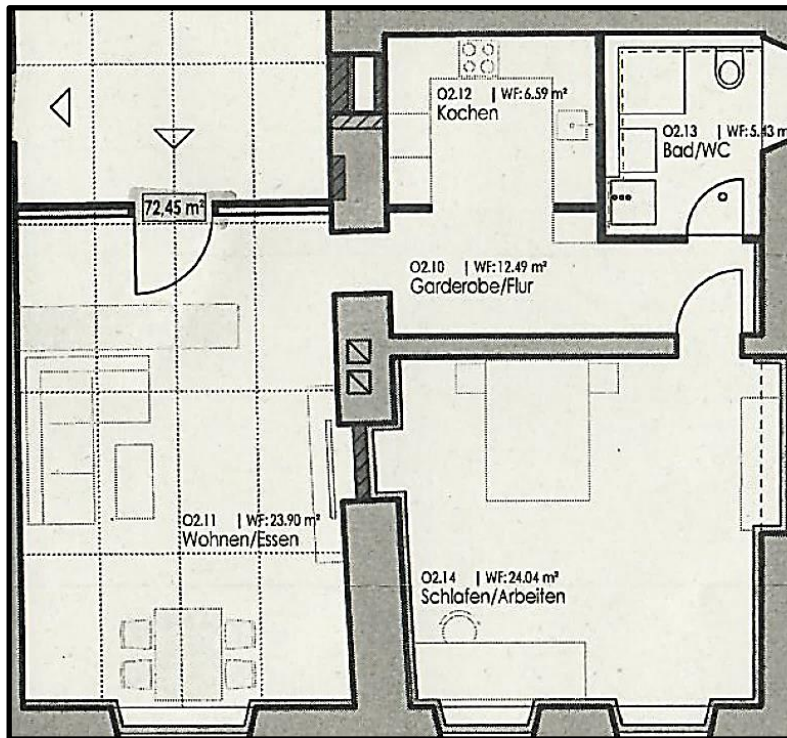

## 2-Zimmer-Wohnung in Rohrdorf

St.-Jakobus-Platz 3, 83101 Rohrdorf

### Beschreibung:

Die angebotene 2-Zimmer-Wohnung im Pfarrhof Rohrdorf entstand im Zuge der Renovierung. Beim Betreten der Wohnung kann man bereits einen Blick auf das großzügig geschnittene Wohnzimmer werfen. Die Wohnung ist mit Einbauküche ausgestattet. Das neue Badezimmer bietet viel Platz. Außerdem sind die Wohn- und Schlafräume mit Holzböden ausgestattet.

### Details:

Wohnfläche: ca. 72,45m²

Etage: 2. OG